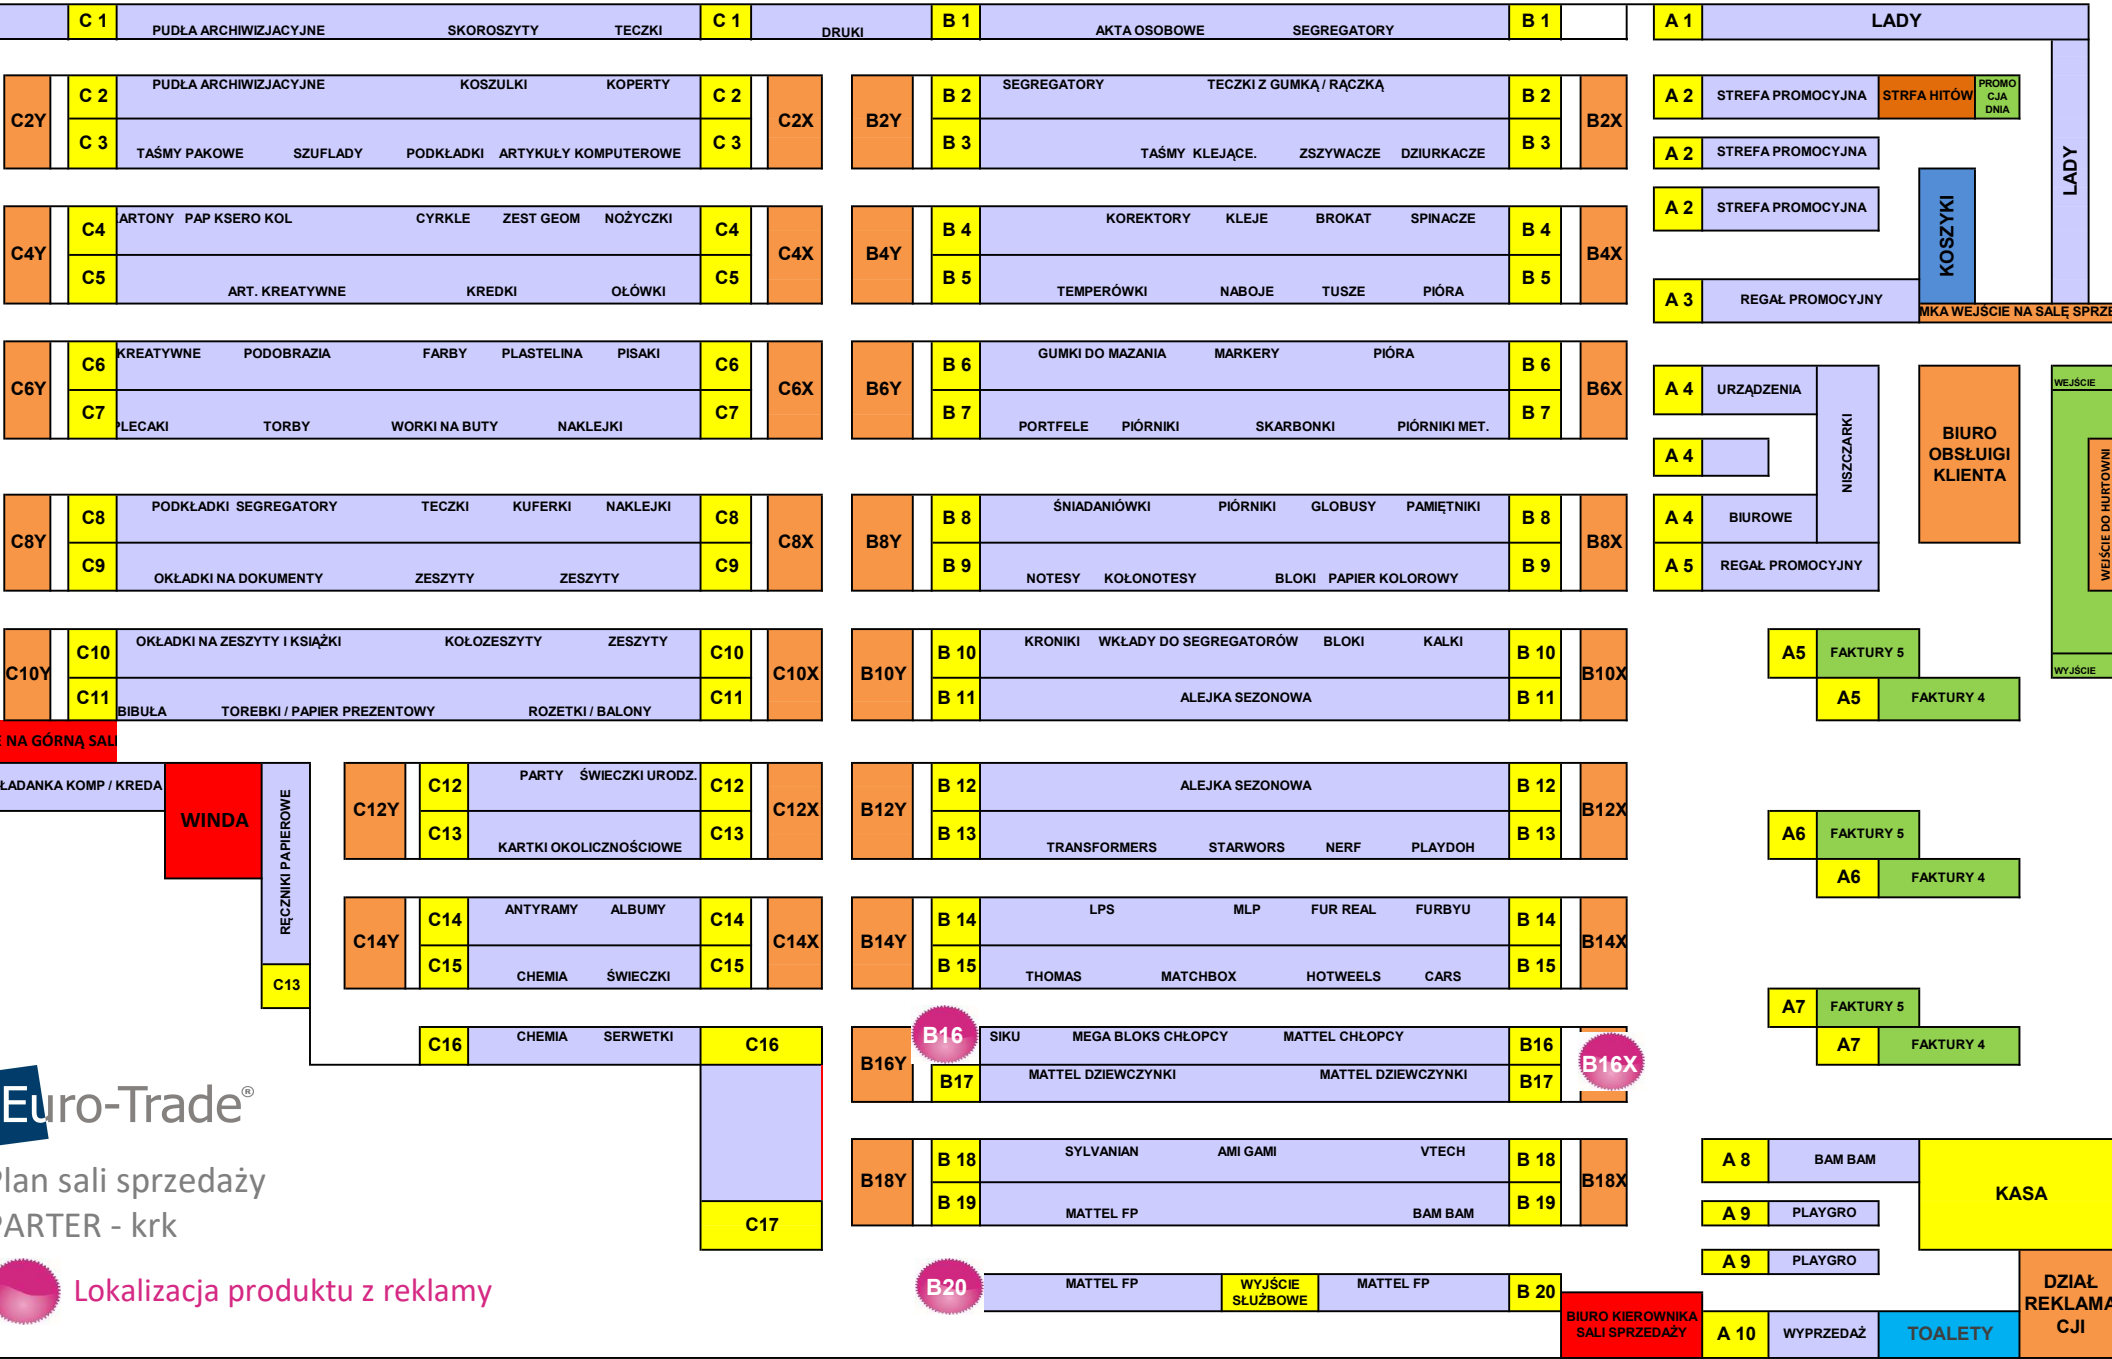

PAPIERY KSERO, RĘCZNIKI, TABLICE

WYJŚCIE NA GÓRNĄ SALĘ

Plan sali sprzedaży PARTER - krk

Lokalizacja produktu z reklamy

Euro-Trade®

Plan sali sprzedaży PIĘTRO - krk

 Lokalizacja produktu z reklamy