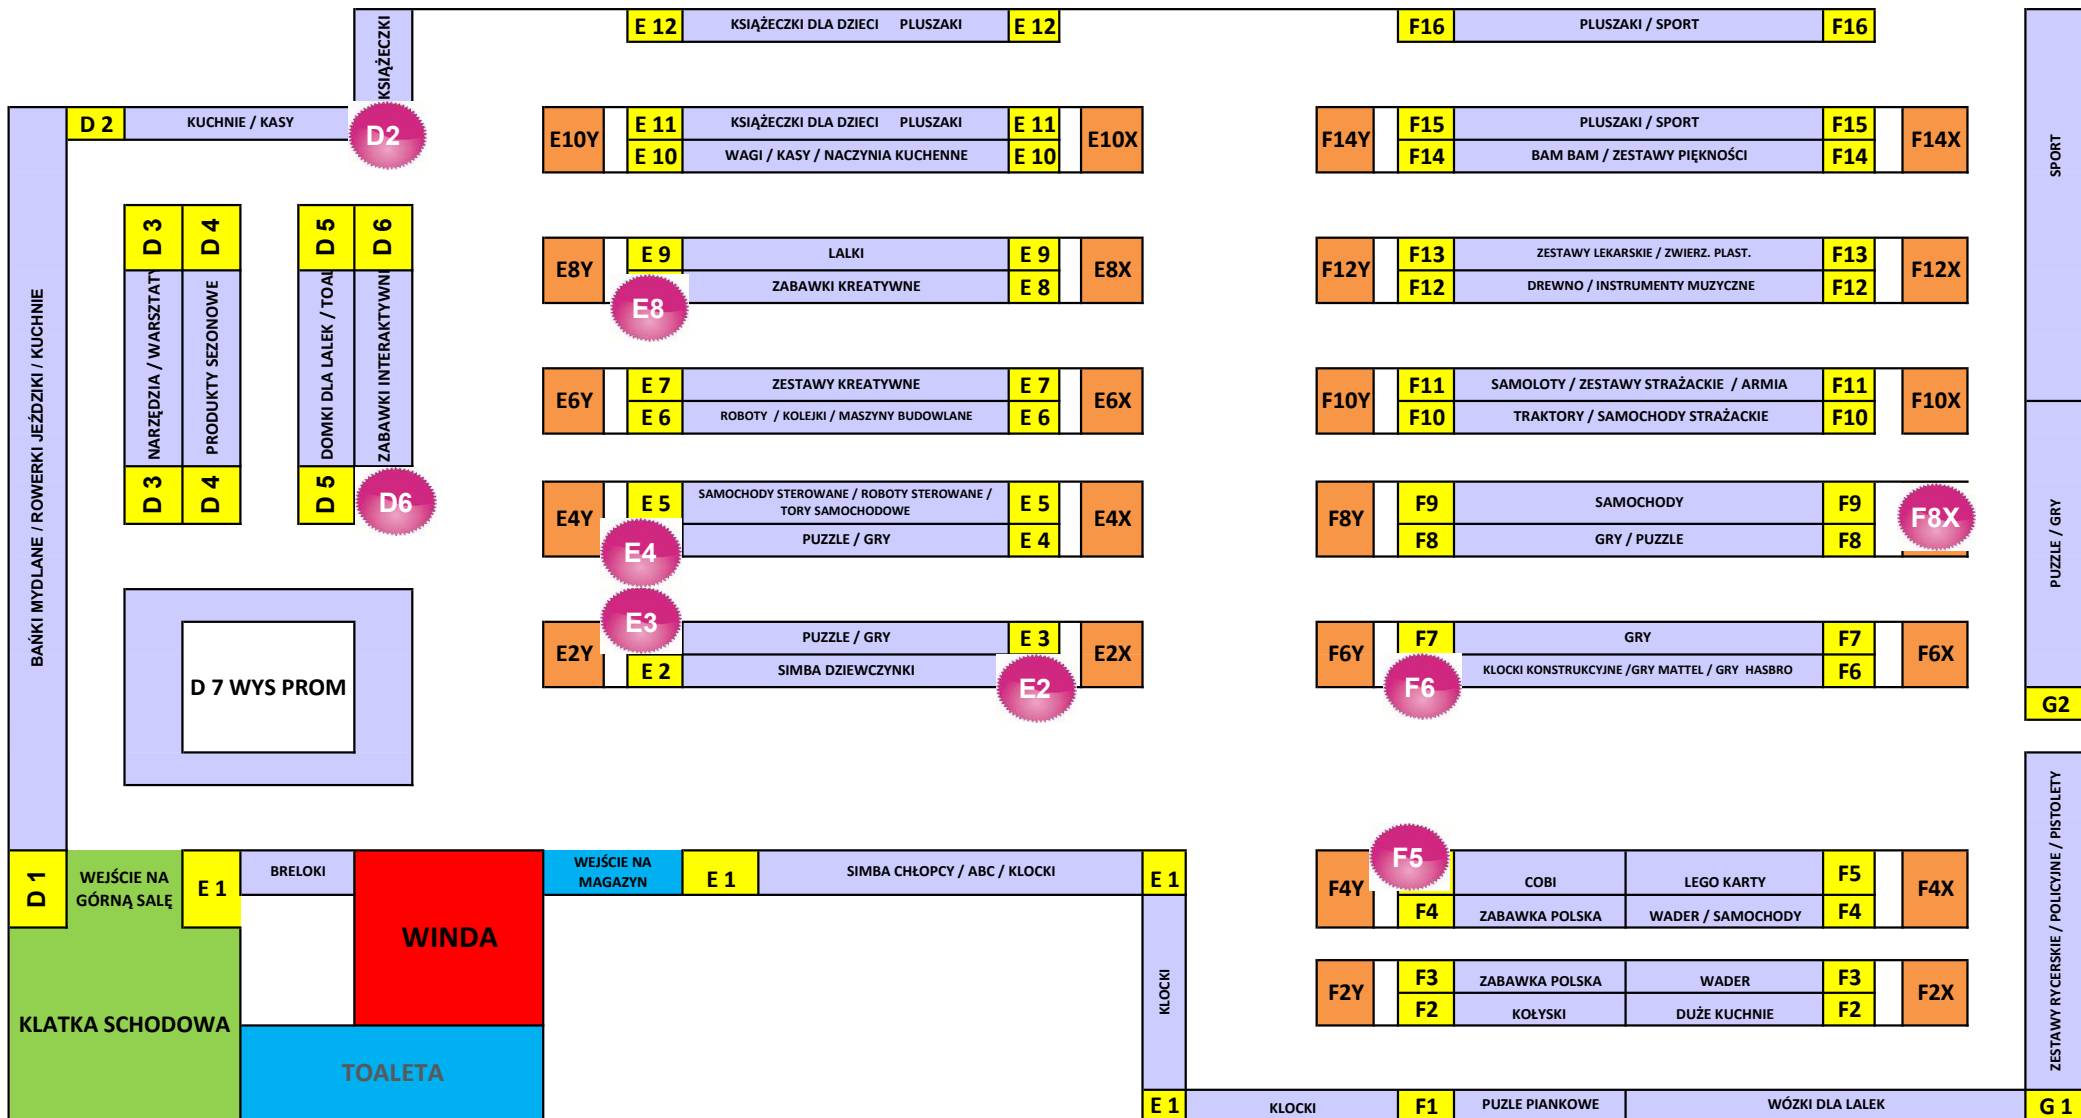

PAPIERY KSERO, RĘCZNIKI, TABLICE

WYJŚCIE NA GÓRNĄ SALĘ

Plan sali sprzedaży PARTER - krk

Lokalizacja produktu z reklamy

Euro-Trade®

Plan sali sprzedaży PIĘTRO - krk

 Lokalizacja produktu z reklamy